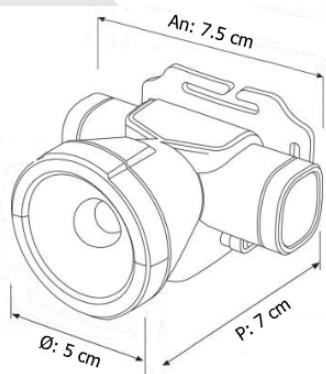

DIMENSIONES:

ACCESORIOS:

- ✓ 1 adaptador de carga 4.2 V DC
- ✓ 1 banda ajustable para la cabeza

OPALUX

CARACTERÍSTICAS TÉCNICAS:

Características eléctricas	
Potencia:	2 W
Fuente de alimentación:	220-240 V AC / 60 Hz
Tipo de batería:	Batería recargable de litio
Capacidad de la batería:	3.7 V/1200 mAh
Tipo y cantidad de LED:	1 LED SMD
Tiempo de carga:	4-6h
Entrada de carga:	Jack hembra tipo plug DC (4.2 V DC)
Indicador de carga:	Sí, incorporado en el adaptador (incluido)
Características lumínicas	
Modos de iluminación (2):	Luz alta / Luz baja (modo ahorro)
Flujo luminoso:	Luz alta 120 lm - Luz baja 30 lm
Temperatura de color:	8000-12000 K
Tiempo de duración:	4 h (luz alta) / 16 h (luz baja modo ahorro)
Alcance de luz:	Hasta 50 m
Características funcionales	
Cabezal ajustable:	Sí, con inclinación de hasta 90°
Tipo de sujeción:	Banda elástica ajustable para uso en la cabeza
Características de operación	
Uso recomendado:	Exteriores
Grado de protección (IP):	IP20
Características físicas	
Material:	ABS (cuerpo)
Color:	Negro
Dimensiones (posición cerrada):	Diámetro del cabezal (Ø): 5 cm Profundidad (P): 7 cm Ancho (An): 7.5 cm
Longitud del cable del adaptador:	45 cm
Cantidad por caja:	120 unidades