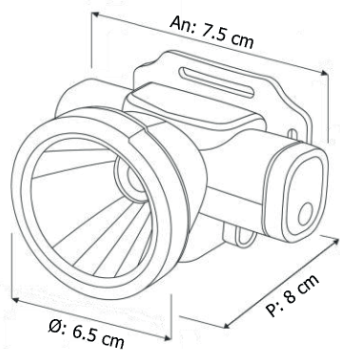

- ✓ La linterna recargable OPALUX combina alto rendimiento, diseño compacto y gran durabilidad, ofreciendo una fuente de iluminación confiable para uso diario y actividades al aire libre.
- ✓ Su potente haz de luz y bajo consumo energético la hacen ideal para iluminación de corta y media distancia, ya sea en situaciones de emergencia o en entornos de trabajo y recreación.
- ✓ Gracias a su batería recargable y cabezal ajustable, proporciona comodidad y versatilidad durante su uso, adaptándose a diversas condiciones de iluminación.
- ✓ Ideal para actividades al aire libre como camping, montañismo, caminatas nocturnas, pesca, caza, espeleología, patrullaje, transporte diario y uso doméstico.

DIMENSIONES:

ACCESORIOS:

- ✓ 1 adaptador de carga 4.2 V DC
- ✓ 1 banda ajustable para la cabeza

OPALUX

CARACTERÍSTICAS TÉCNICAS:

Características eléctricas	
Potencia:	3 W
Fuente de alimentación:	220-240 V AC / 60 Hz
Tipo de batería:	Batería recargable de litio
Capacidad de la batería:	3.7 V/2400 mAh
Tipo y cantidad de LED:	1 LED SMD
Tiempo de carga:	10 - 12 h
Entrada de carga:	Jack hembra tipo plug DC (4.2 V DC)
Indicador de carga:	Sí, incorporado en el adaptador (incluido)
Características lumínicas	
Modos de iluminación (2):	Luz alta / Luz baja (modo ahorro)
Flujo luminoso:	120 lm
Temperatura de color:	8000-12000 K
Tiempo de duración:	6 h (luz alta) / 24 h (luz baja modo ahorro)
Alcance de luz:	Hasta 150 m
Características funcionales	
Cabezal ajustable:	Sí, con inclinación de hasta 90°
Tipo de sujeción:	Banda elástica ajustable para uso en la cabeza
Características de operación	
Uso recomendado:	Exteriores
Grado de protección (IP):	IP20
Características físicas	
Material:	ABS (cuerpo)
Color:	Negro con detalles en naranja (en el interruptor y en la entrada de carga)
Dimensiones (posición cerrada):	Diámetro del cabezal (Ø): 5 cm Profundidad (P): 7 cm Ancho (An): 7.5 cm
Longitud del cable del adaptador:	45 cm
Cantidad por caja:	120 unidades